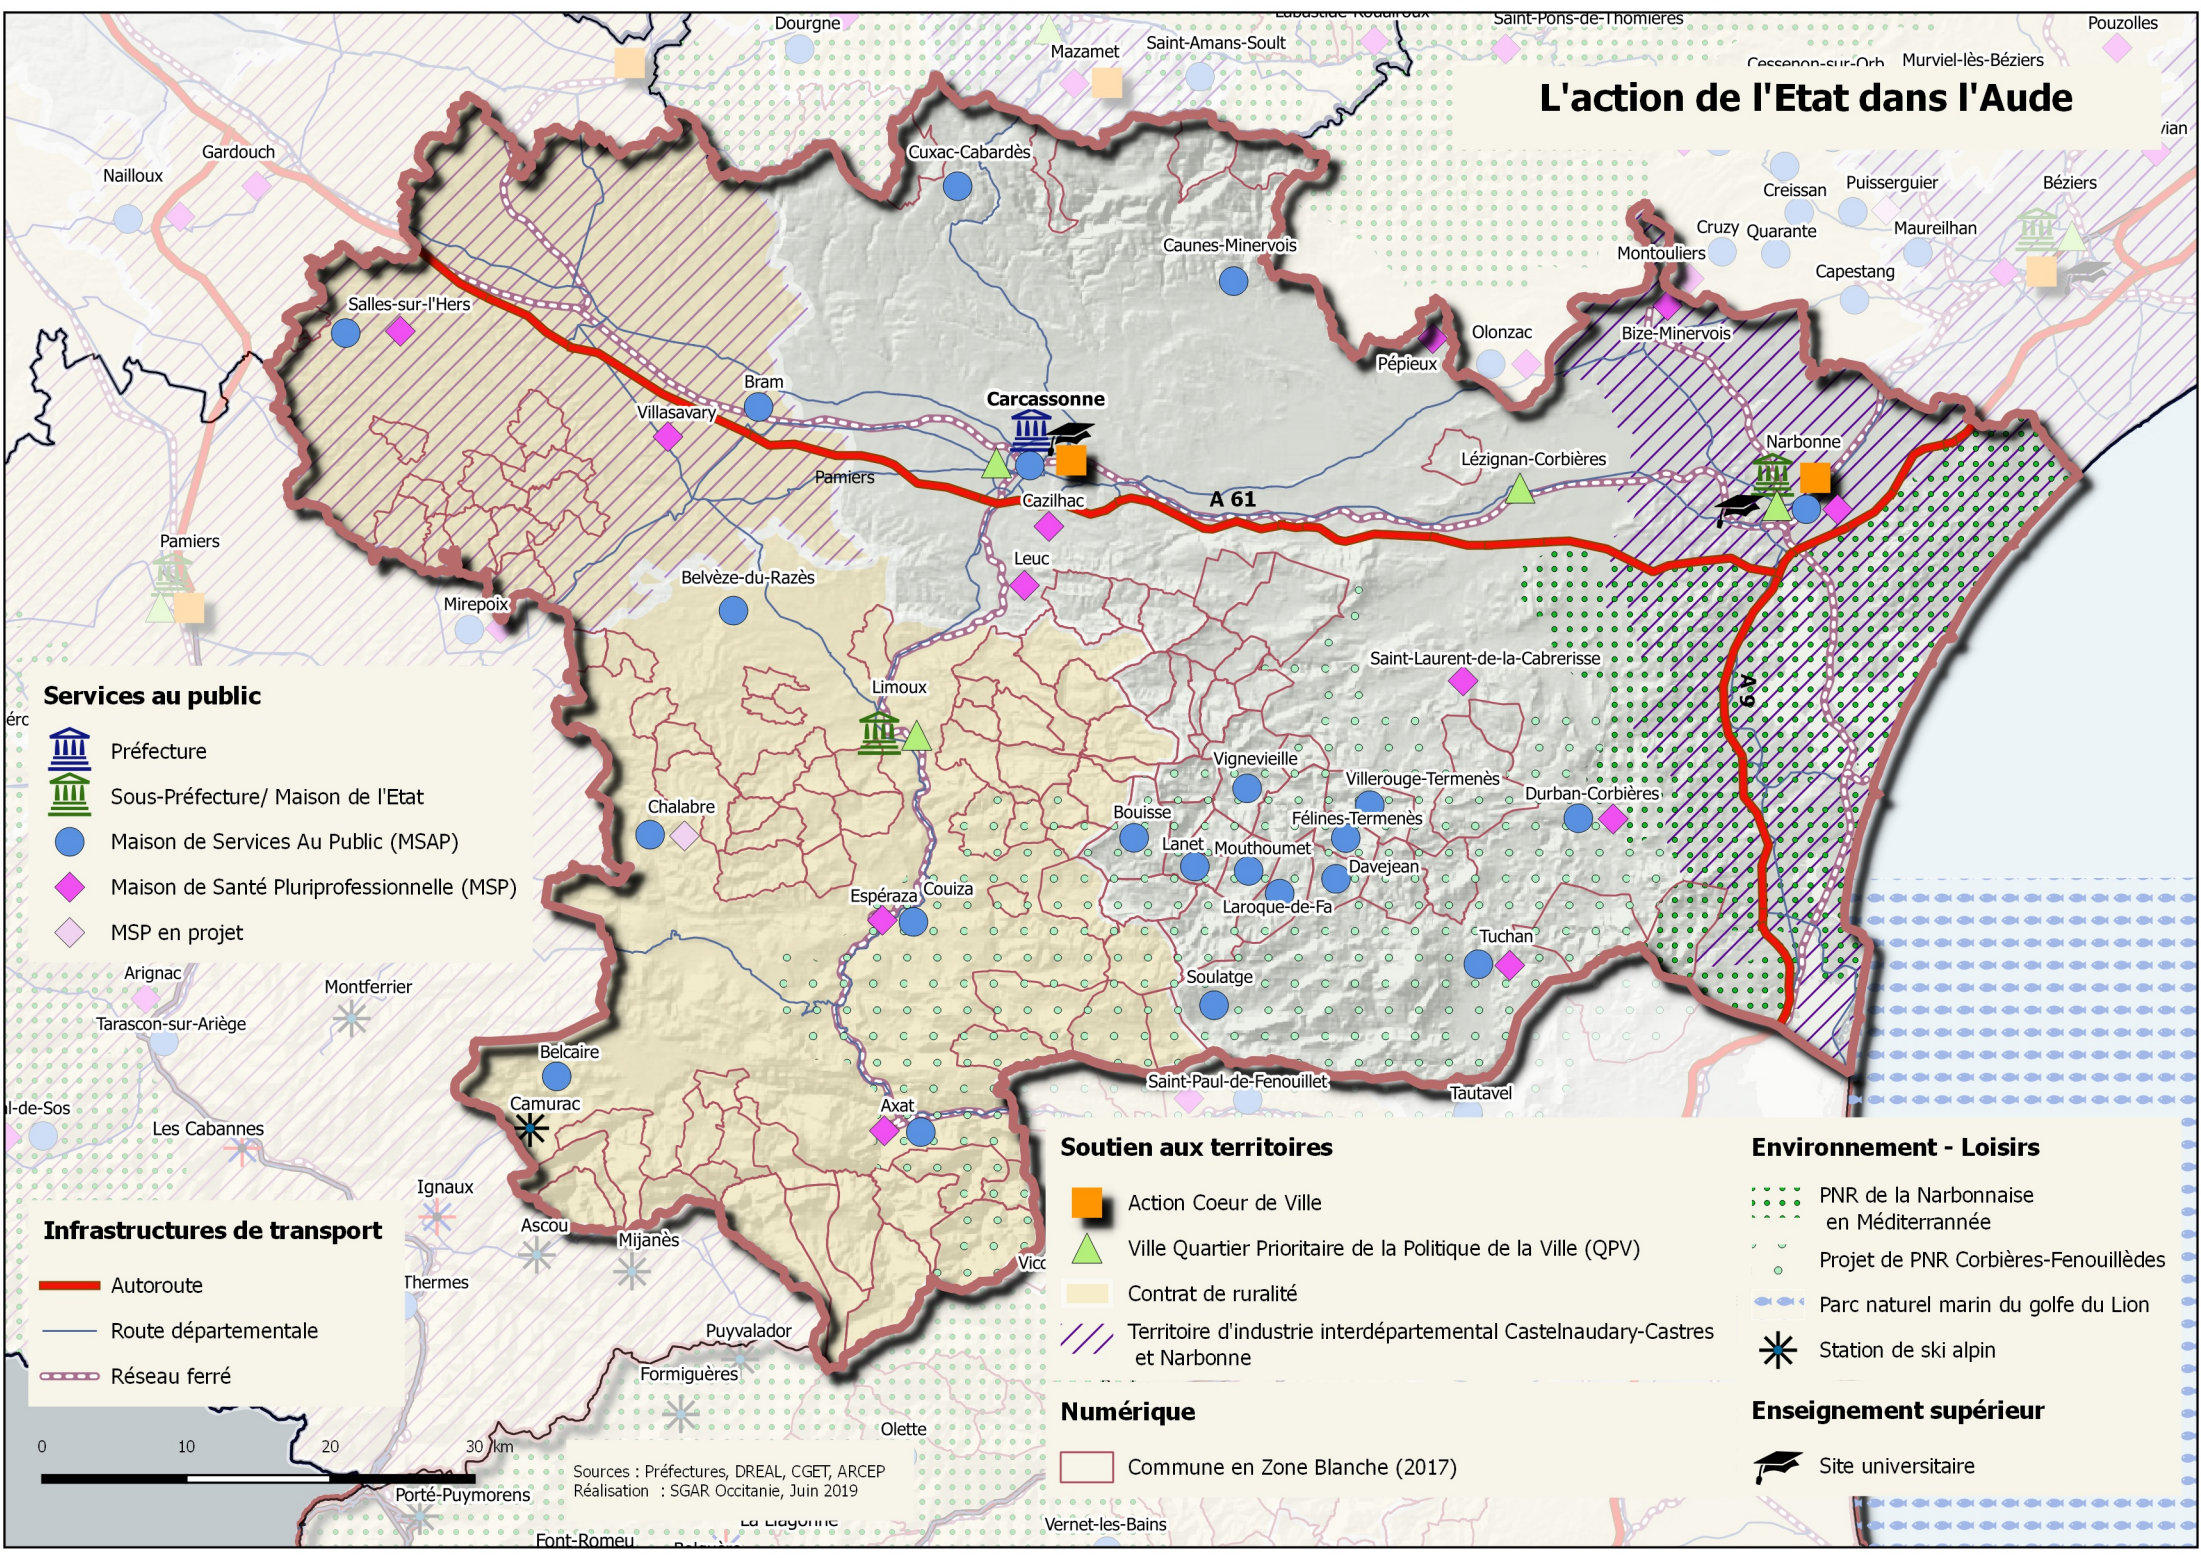

L'action de l'Etat dans l'Aude

Services au public

-  Préfecture
-  Sous-Préfecture/ Maison de l'Etat
-  Maison de Services Au Public (MSAP)
-  Maison de Santé Pluriprofessionnelle (MSP)
-  MSP en projet

Infrastructures de transport

-  Autoroute
-  Route départementale
-  Réseau ferré

Soutien aux territoires

-  Action Coeur de Ville
-  Ville Quartier Prioritaire de la Politique de la Ville (QPV)
-  Contrat de ruralité
-  Territoire d'industrie interdépartemental Castelnaudary-Castres et Narbonne

Environnement - Loisirs

-  PNR de la Narbonnaise en Méditerranée
-  Projet de PNR Corbières-Fenouillèdes
-  Parc naturel marin du golfe du Lion
-  Station de ski alpin

Numérique

-  Commune en Zone Blanche (2017)

Enseignement supérieur

-  Site universitaire

0 10 20 30 km

Sources : Préfectures, DREAL, CGET, ARCEP
Réalisation : SGAR Occitanie, Juin 2019